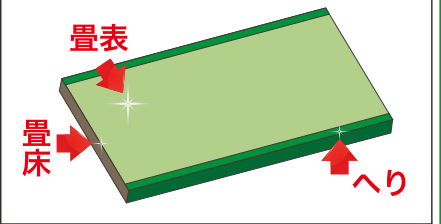

新畳価格

畳表 ⊕ 畳床 ⊕ 畳縁
新畳とは、畳表・畳床・畳縁の全てを新品に取り替えることを言います。
※左記表替価格に床代価格をプラスしてお考え下さい。

床代 1帖 **+4,500円~**
(税込 +4,950円~)

表替えの時期 **5~10年目安**

畳表にささくれや傷、シミや汚れ等がある場合。

新畳の時期 **20~30年目安**

畳表が傷み、畳床にたわみや隙間がある場合。

裏返しの時期 **3~5年目安**